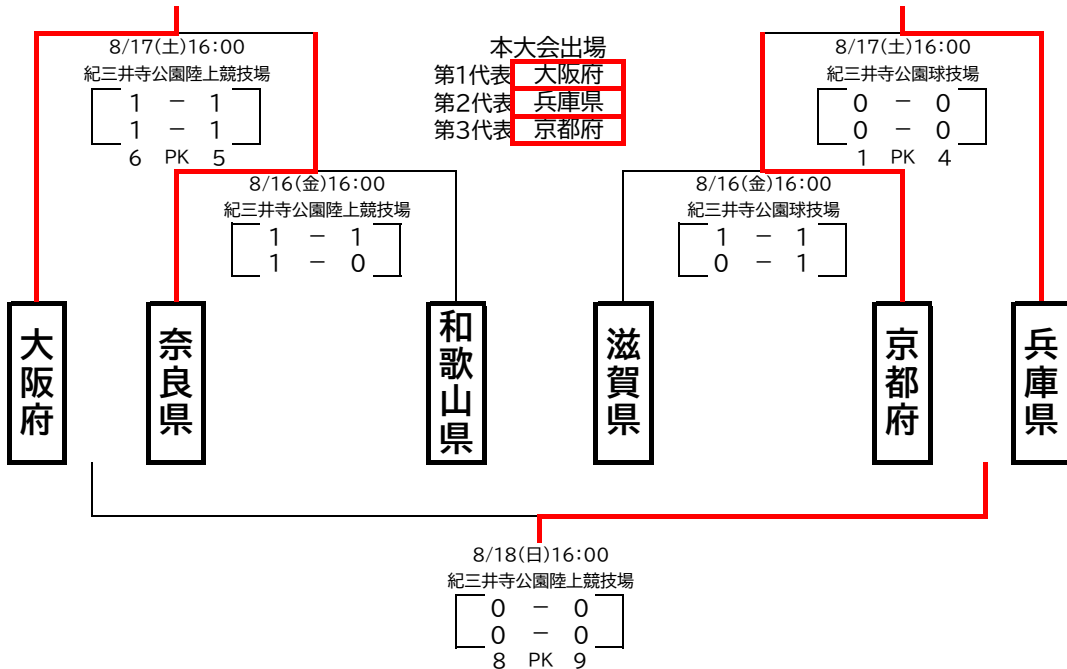

第78回国民スポーツ大会近畿ブロック大会 競技日程・トーナメント表

【成年女子】 和歌山市 紀三井寺公園陸上競技場/球技場・補助競技場

大会結果

【少年男子】 和歌山市 紀三井寺公園陸上競技場/球技場・補助競技場

【少年女子】 上富田町 上富田スポーツセンター 球技場