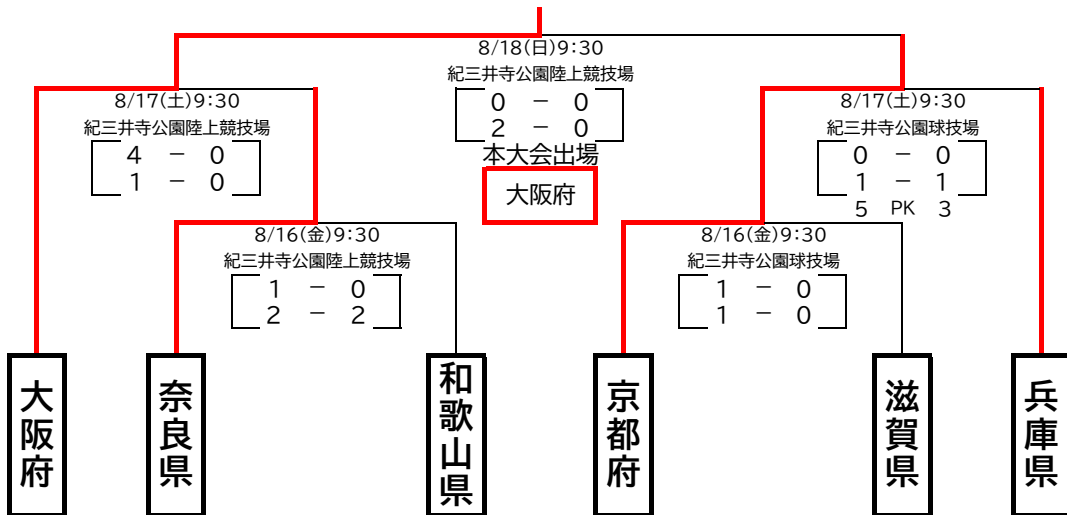

第78回国民スポーツ大会近畿ブロック大会 競技日程・トーナメント表

【成年女子】 和歌山市 紀三井寺公園陸上競技場/球技場・補助競技場

大会結果

【少年男子】 和歌山市 紀三井寺公園陸上競技場/球技場・補助競技場

【少年女子】 上富田町 上富田スポーツセンター 球技場