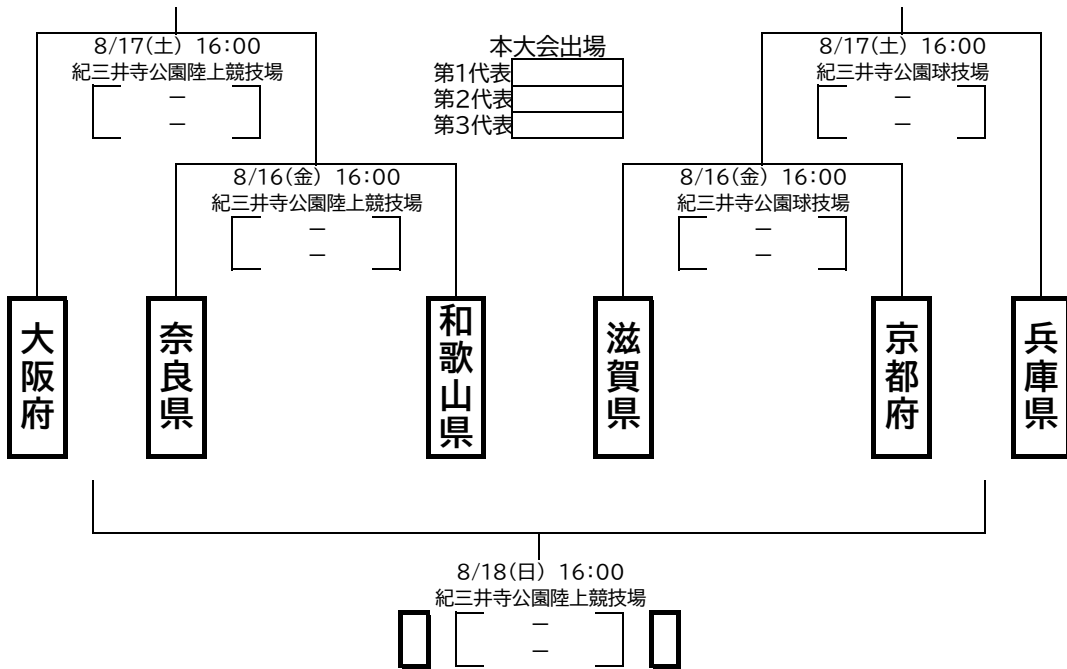

第78回国民スポーツ大会近畿ブロック大会 競技日程・トーナメント表

【成年女子】 和歌山市 紀三井寺公園陸上競技場/球技場・補助競技場

【少年男子】 和歌山市 紀三井寺公園陸上競技場/球技場・補助競技場

【少年女子】 上富田町 上富田スポーツセンター 球技場