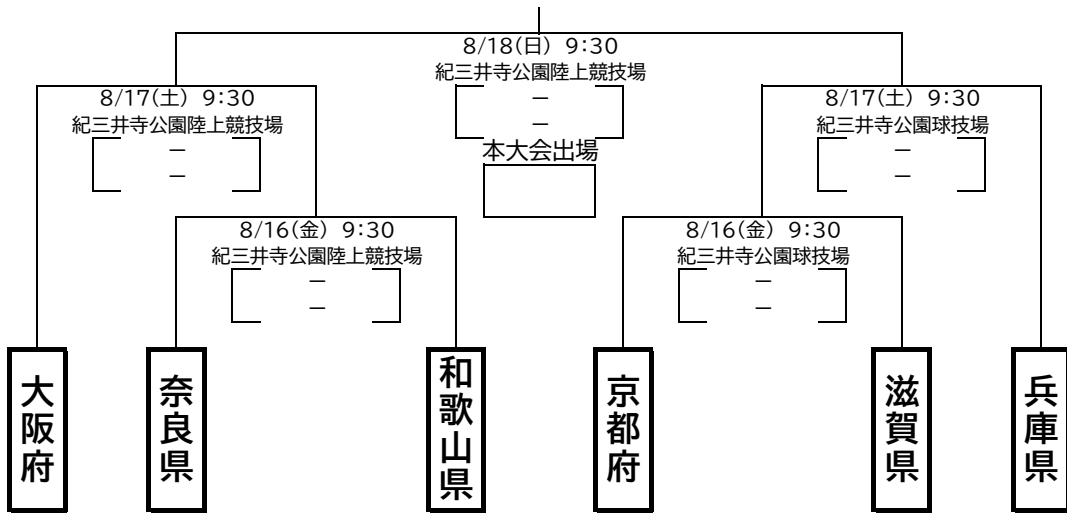

第78回国民スポーツ大会近畿ブロック大会 競技日程・トーナメント表

【成年女子】 和歌山市 紀三井寺公園陸上競技場/球技場・補助競技場

【少年男子】 和歌山市 紀三井寺公園陸上競技場/球技場・補助競技場

【少年女子】 上富田町 上富田スポーツセンター 球技場